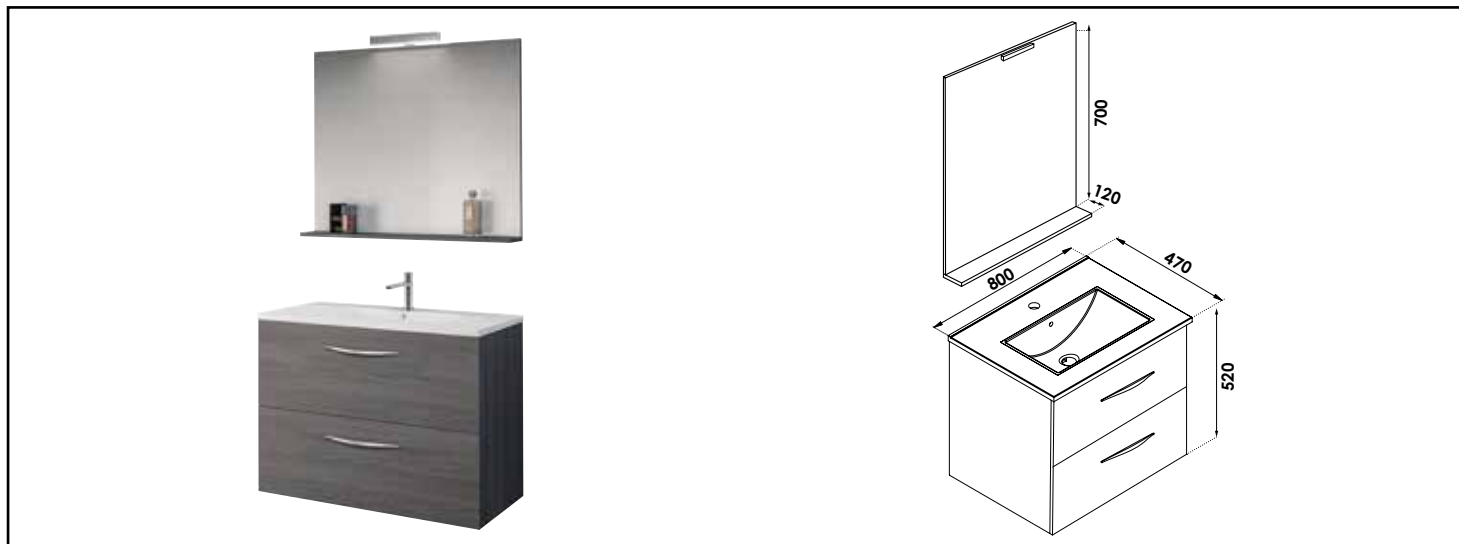

## MEUBLE COMPLET DUBAÏ AVEC MIROIR SUSPENDUS - LARG. 80 CM - COLORIS GRIS

### CARACTÉRISTIQUES

Meuble à suspendre finition Gris, avec plan céramique blanche simple vasque intégrée avec trop plein  
 Dimensions : Longueur : 80 cm x Profondeur : 47 cm x Hauteur : 52 cm.  
 Corps de meuble avec vide sanitaire  
 Plan céramique blanc extra-plat, épaisseur : 18mm  
 Dimension de la cuve : 450x255x120mm  
 Structure du caisson (façade et corps) en panneaux de mélaminé revêtu Gris, épaisseur : 16 mm  
 2 tiroirs à ouverture totale et fermeture amortie  
 Poignées en aluminium chromé  
 1 miroir-tablette à suspendre avec applique applique LED classe 2 IP44  
 2 points de fixation murale avec visserie (meuble et miroir).  
 Accessoires en options : pieds réglables en hauteur : de 29 à 31 cm, réf 950509P  
 Livré pré-monté, sans robinetterie et sans vidage.  
 Fabrication européenne  
 Norme PEFC  
 Ecotaxe en sus  
 Garantie 2 ans